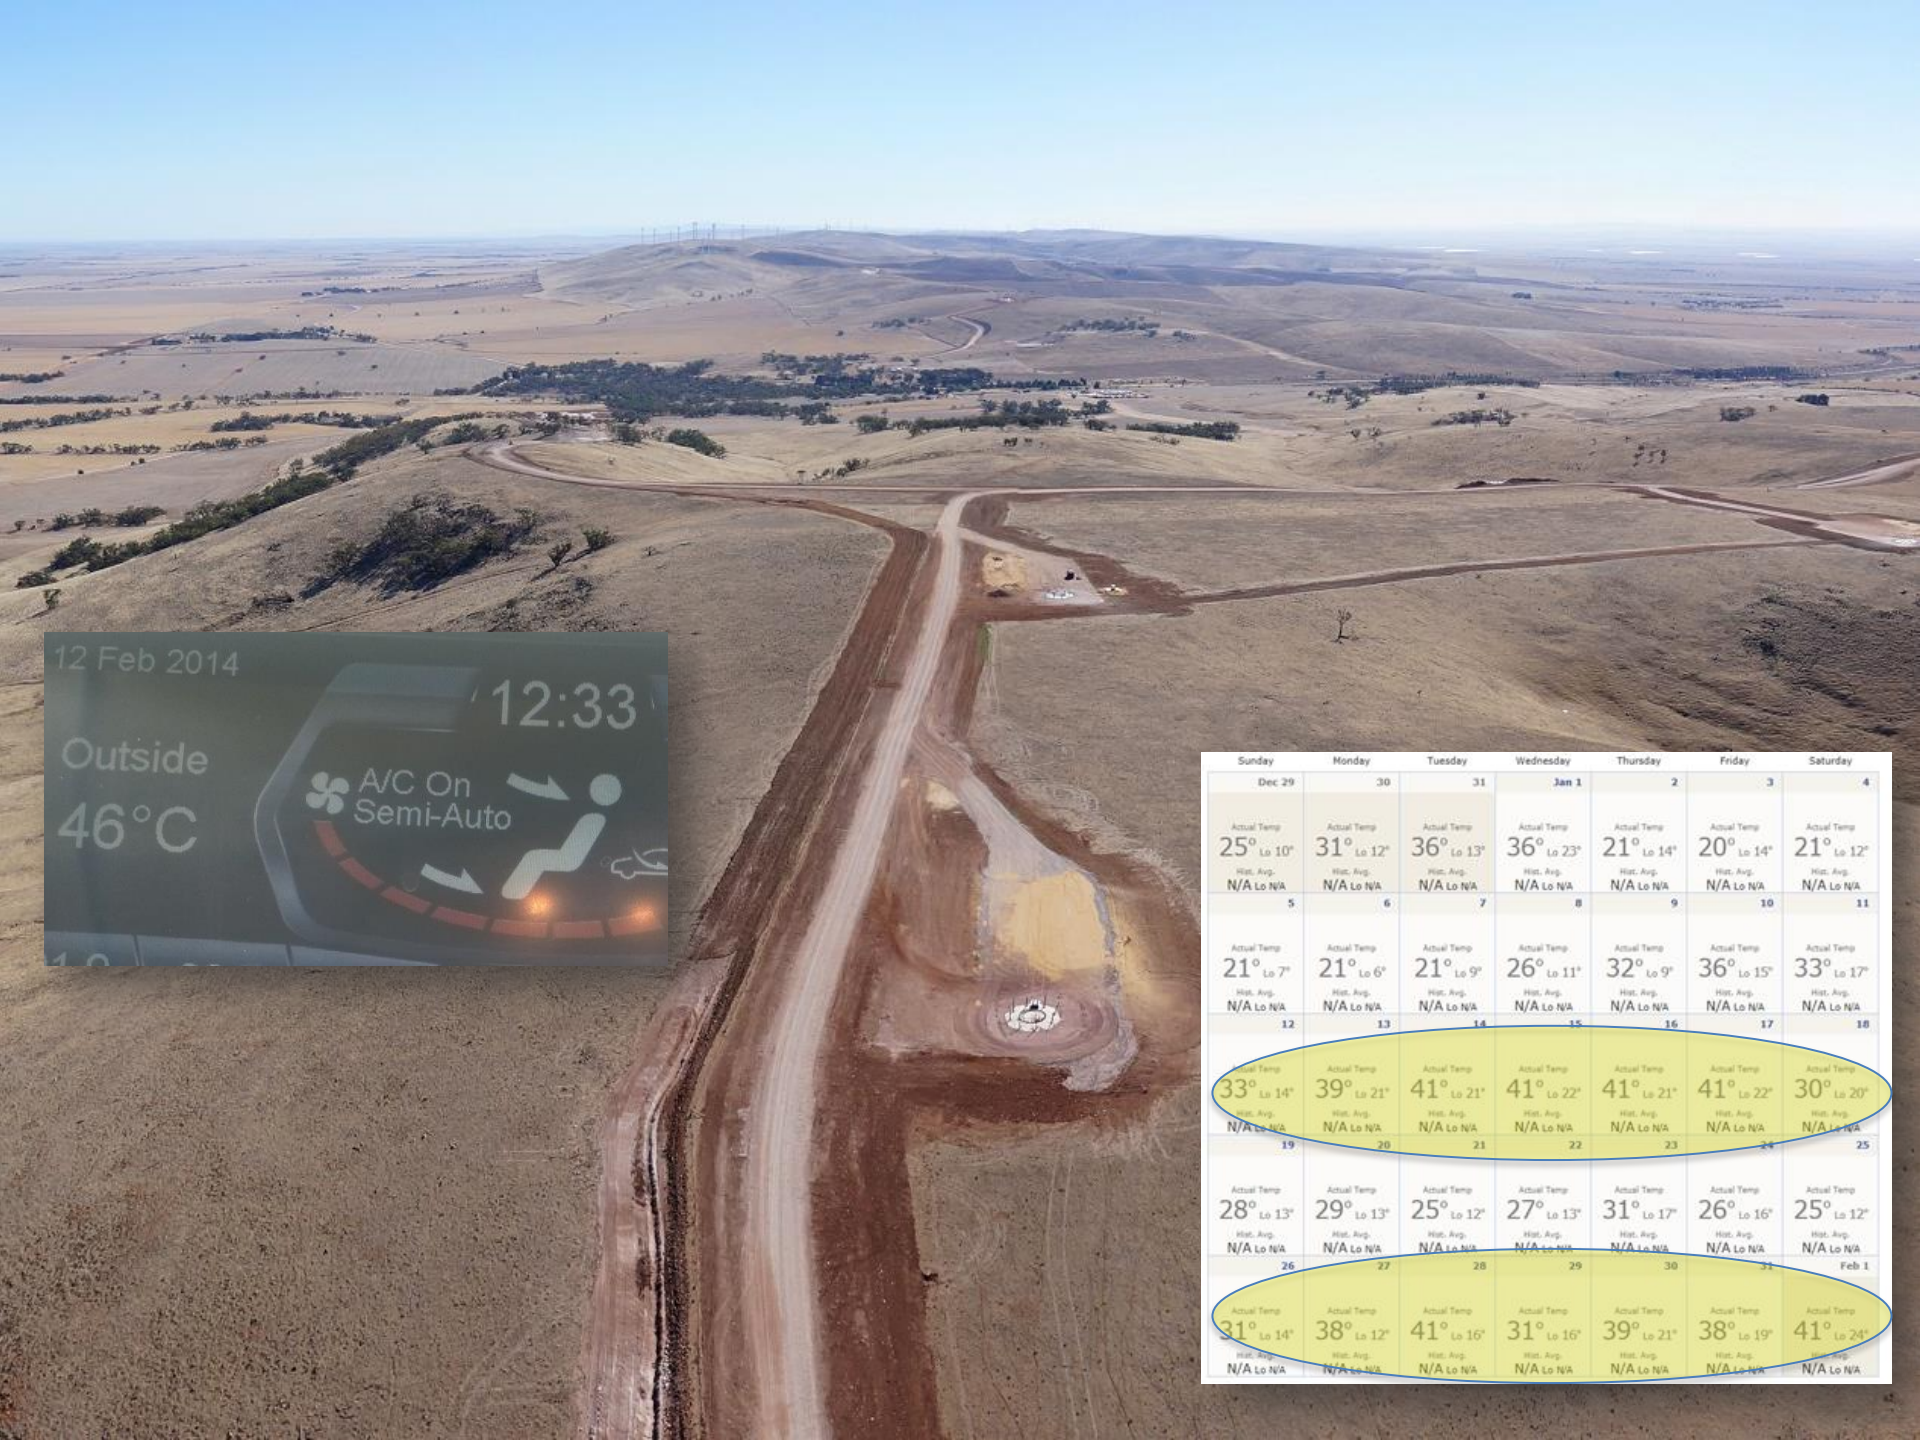

# Environmental

12 Feb 2014

12:33

Outside  
46°C

A/C On  
Semi-Auto

Sunday	Monday	Tuesday	Wednesday	Thursday	Friday	Saturday
Dec 29	30	31	Jan 1	2	3	4
Actual Temp 25° Hi: Avg. N/A	Actual Temp 31° Hi: Avg. N/A	Actual Temp 36° Hi: Avg. N/A	Actual Temp 36° Hi: Avg. N/A	Actual Temp 21° Hi: Avg. N/A	Actual Temp 20° Hi: Avg. N/A	Actual Temp 21° Hi: Avg. N/A
Lo 10°	Lo 12°	Lo 13°	Lo 23°	Lo 14°	Lo 14°	Lo 12°
5	6	7	8	9	10	11
Actual Temp 21° Hi: Avg. N/A	Actual Temp 21° Hi: Avg. N/A	Actual Temp 21° Hi: Avg. N/A	Actual Temp 26° Hi: Avg. N/A	Actual Temp 32° Hi: Avg. N/A	Actual Temp 36° Hi: Avg. N/A	Actual Temp 33° Hi: Avg. N/A
Lo 7°	Lo 6°	Lo 9°	Lo 11°	Lo 9°	Lo 15°	Lo 17°
12	13	14	15	16	17	18
Actual Temp 33° Hi: Avg. N/A	Actual Temp 39° Hi: Avg. N/A	Actual Temp 41° Hi: Avg. N/A	Actual Temp 41° Hi: Avg. N/A	Actual Temp 41° Hi: Avg. N/A	Actual Temp 41° Hi: Avg. N/A	Actual Temp 30° Hi: Avg. N/A
Lo 14°	Lo 21°	Lo 21°	Lo 22°	Lo 21°	Lo 22°	Lo 20°
19	20	21	22	23	24	25
Actual Temp 28° Hi: Avg. N/A	Actual Temp 29° Hi: Avg. N/A	Actual Temp 25° Hi: Avg. N/A	Actual Temp 27° Hi: Avg. N/A	Actual Temp 31° Hi: Avg. N/A	Actual Temp 26° Hi: Avg. N/A	Actual Temp 25° Hi: Avg. N/A
Lo 13°	Lo 13°	Lo 12°	Lo 13°	Lo 17°	Lo 16°	Lo 12°
26	27	28	29	30	31	Feb 1
Actual Temp 31° Hi: Avg. N/A	Actual Temp 38° Hi: Avg. N/A	Actual Temp 41° Hi: Avg. N/A	Actual Temp 31° Hi: Avg. N/A	Actual Temp 39° Hi: Avg. N/A	Actual Temp 38° Hi: Avg. N/A	Actual Temp 41° Hi: Avg. N/A
Lo 14°	Lo 12°	Lo 16°	Lo 16°	Lo 21°	Lo 19°	Lo 24°
1	2	3	4	5	6	7